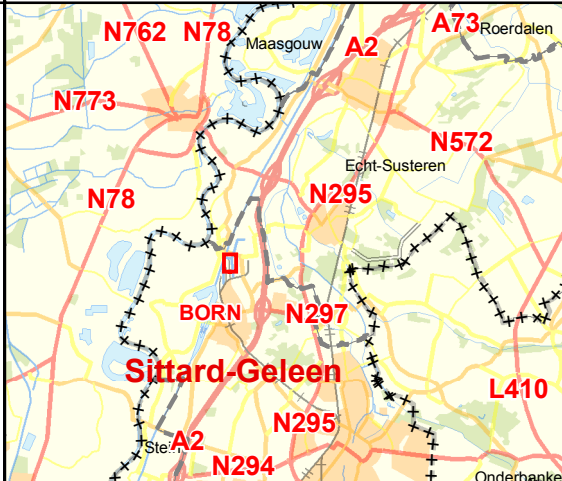

# ArcelorMittal Overdekte Marathon

Hoofdkantoor Born

**P**

**Born**

## Legenda

-  parcours 500m
-  jurywagen
-  kantoor
-  WC/douches en kleedlokalen
-  voetgangerszone

Schaal 1:2.000

Overzichtskaartje (schaal 1:1.000.000)

Overzichtskaartje (schaal 1:250.000)

Overzichtskaartje (schaal 1:75.000)